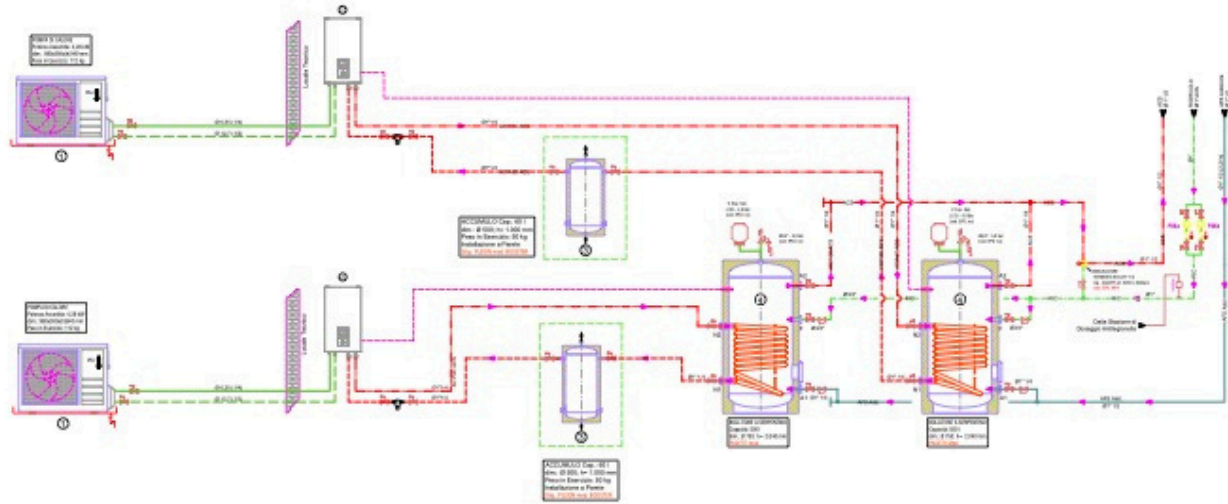

LEGENDA ISOLAMENTI TUBAZIONI

Materiali	Spessore	Equivalenza
Acciaio	10mm	10mm
Acciaio	12mm	12mm
Acciaio	15mm	15mm
Acciaio	20mm	20mm
Acciaio	25mm	25mm
Acciaio	30mm	30mm
Acciaio	35mm	35mm
Acciaio	40mm	40mm
Acciaio	45mm	45mm
Acciaio	50mm	50mm
Acciaio	55mm	55mm
Acciaio	60mm	60mm
Acciaio	65mm	65mm
Acciaio	70mm	70mm
Acciaio	75mm	75mm
Acciaio	80mm	80mm</