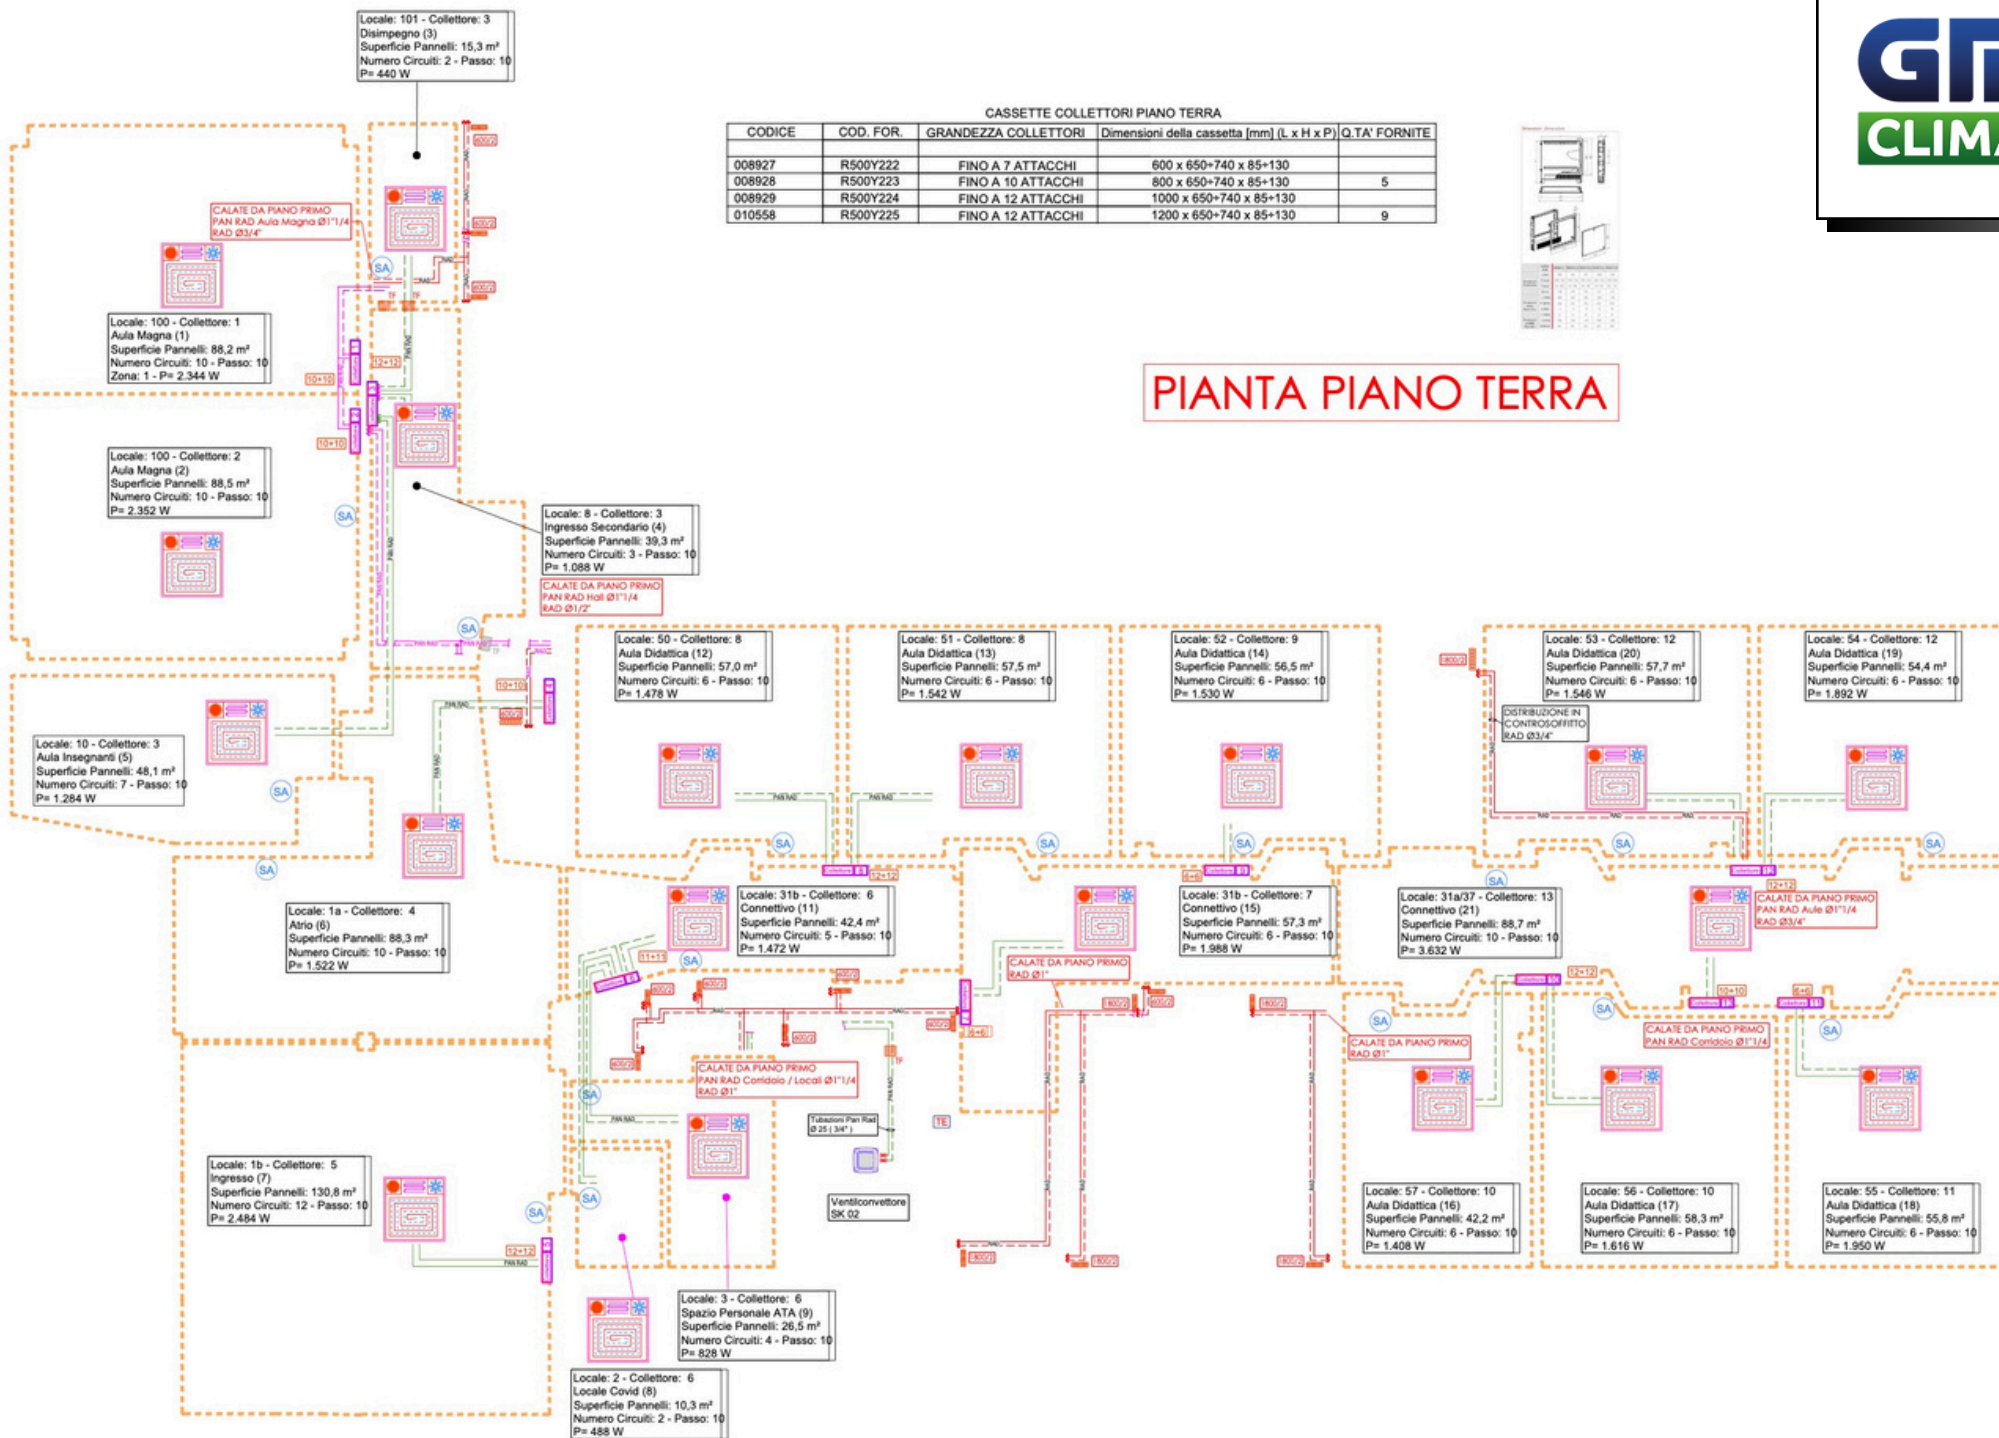

CASSETTE COLLETTORI PIANO TERRA

| CODICE | COD. FOR. | GRANDEZZA COLLETTORI | Dimensioni della cassetta [mm] (L x H x P) | Q.TA' FORNITE |
|--------|-----------|----------------------|--------------------------------------------|---------------|
| 008927 | R500Y222  | FINO A 7 ATTACCHI    | 600 x 650+740 x 85+130                     |               |
| 008928 | R500Y223  | FINO A 10 ATTACCHI   | 800 x 650+740 x 85+130                     | 5             |
| 008929 | R500Y224  | FINO A 12 ATTACCHI   | 1000 x 650+740 x 85+130                    |               |
| 010558 | R500Y225  | FINO A 12 ATTACCHI   | 1200 x 650+740 x 85+130                    | 9             |

PIANTA PIANO TERRA

**CARATTERISTICHE IMPIANTO TRATTAMENTO ACQUA** - mod. 01/14/17

- Fluo. CILIT/0000 + Bionor - versione 04
- ADDIZIONE - mod. CILIT-SUPER LINDOX BIODIFA 110
- Capacità produttiva: 1.50 l/h
- Filtri Deaeratore per Rifornimento Impianti - mod. Transpump 20
- Stazione Dosaggio Anticorrosivo - mod. CILIT/0002 2.10
- Stazione Dosaggio Antiruggine - mod. GWT/02 4.7.00
- Condensatore M 1.10
- Condensatore - mod. C0404.1
- Battente Pura Tappeto - mod. GWT/ANN SCURTOWN 20
- Battente Pura PSE - mod. C04002
- Prodotto Ambientale - mod. CILIT/0001 Ag. (confezione 03.00 KG)
- Prodotto Antiruggine - mod. CILIT/0002 (confezione 03.00 KG)
- Demarcatore Colonna - mod. Transpump 0 per Impianti Prolunga. Rifornim.