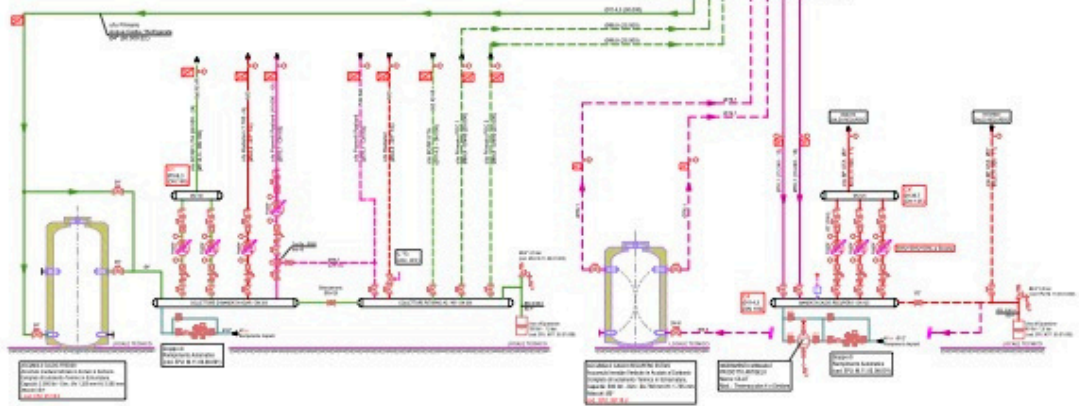

LEGENDA ISOLAMENTI TUBAZIONI

Materiali	Spessore	Equivalenza
Acciaio	10mm	10mm
Acciaio	12mm	12mm
Acciaio	15mm	15mm
Acciaio	20mm	20mm
Acciaio	25mm	25mm
Acciaio	30mm	30mm
Acciaio	35mm	35mm
Acciaio	40mm	40mm
Acciaio	45mm	45mm
Acciaio	50mm	50mm
Acciaio	55mm	55mm
Acciaio	60mm	60mm
Acciaio	65mm	65mm
Acciaio	70mm	70mm
Acciaio	75mm	75mm
Acciaio	80mm	80mm</